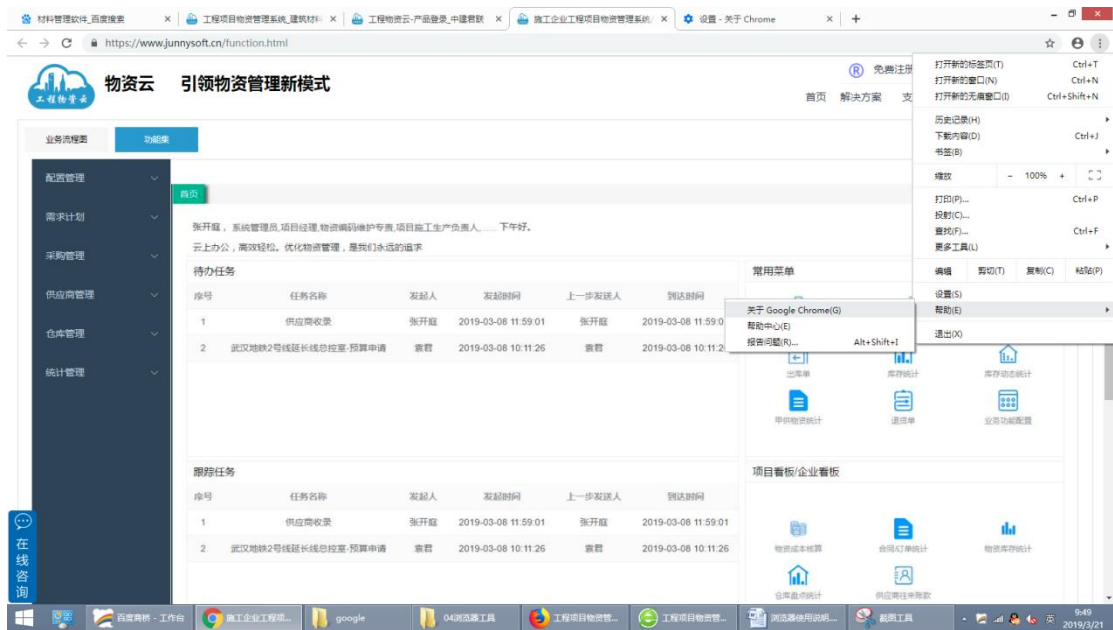

1, 为了保证更好的使用中建君联产品系统, 推荐使用以下三个主流浏览器。

1.1 谷歌浏览器

如本机已经安装过谷歌浏览器, 请检查是否为最新版本, 如果不是, 请更新到最新版本 (版本过旧, 会导致部分功能不正常)。

更新操作如下图一: 找到“帮助”, 点击“关于 Google Chrome”, 浏览器会自动检查并更新;

图一

请等待, 更新完成后, 显示最新版本即可, 如下图二

图二

如本机没有安装过谷歌浏览器，请先在网站下载安装文件进行安装。